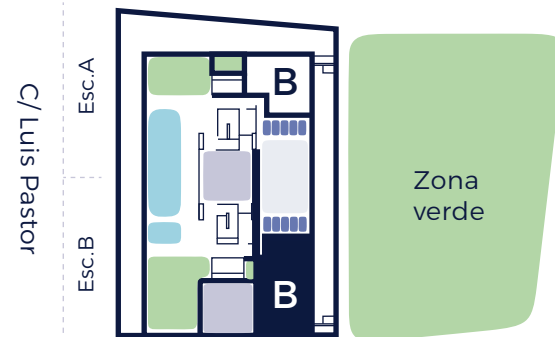

residencialtaray.es

En Aguadulce
Sur, a un paso
de la playa

ESCALERA B
VIVIENDA B
PLANTA ÁTICO

Un proyecto de:

Alprosan
Vocación de hogar

C/Marqués de Comillas,
13 2º · Almería

Tel. 950 23 22 44 | Mv. 686 99 13 44
info@alprosan.com

ESCALERA B
VIVIENDA B
 PLANTA ÁTICO

Sureste

- 4** HABITACIONES
- 2** BAÑOS
- 3** TERRAZAS

163,99M²

Sup. Construida + p/p
 Zonas comunes

119,75M²

Superficie útil
 de vivienda

**46,00M² + 62,90M²
 + 2,40M²**