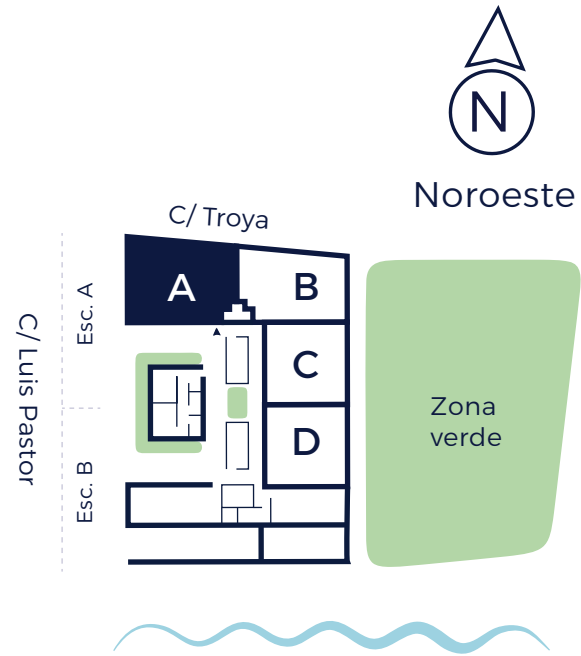

residencialtaray.es

En Aguadulce  
Sur, a un paso  
de la playa

ESCALERA A+B  
**VIVIENDA A**  
PLANTA BAJA

Un proyecto de:

**Alprosan**  
Vocación de hogar

C/Marqués de Comillas,  
13 2º · Almería

Tel. 950 23 22 44 | Mv. 686 99 13 44  
info@alprosan.com

ESCALERA A+B  
**VIVIENDA A**  
 PLANTA BAJA

- 2** HABITACIONES
- 2** BAÑOS
- 1** TERRAZA

**119,68M<sup>2</sup>**  
 Sup. Construida + p/p  
 Zonas comunes

**77,05M<sup>2</sup>**  
 Superficie útil  
 de vivienda