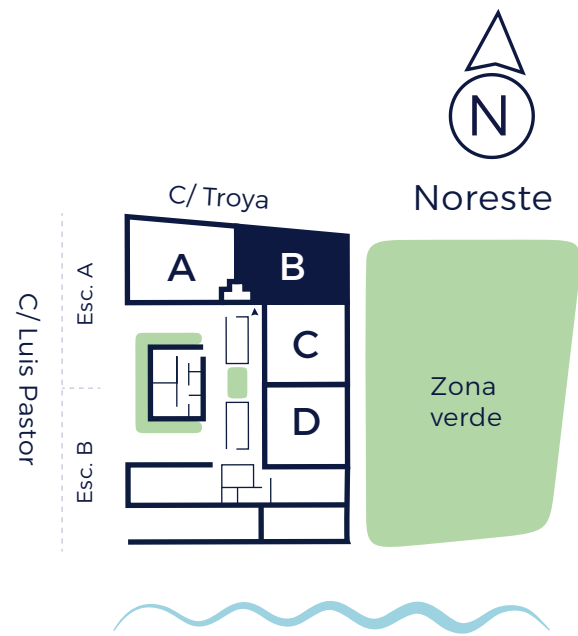

residencialtaray.es

En Aguadulce
Sur, a un paso
de la playa

ESCALERA A+B
VIVIENDA B
PLANTA BAJA

Un proyecto de:

Alprosan
Vocación de hogar

C/Marqués de Comillas,
13 2º · Almería

Tel. 950 23 22 44 | Mv. 686 99 13 44
info@alprosan.com

ESCALERA A+B
VIVIENDA B
 PLANTA BAJA

- 2** HABITACIONES
- 2** BAÑOS
- 1** TERRAZA

106,70M²
 Sup. Construida + p/p
 Zonas comunes

70,45M²
 Superficie útil
 de vivienda

16,00M²
 Superficie útil
 de terraza

Nota: La Dirección Facultativa podrá modificar o sustituir, por fundadas razones, las características expuestas por otras análogas o similares. El mobiliario es a efectos orientativos y decorativos. No tiene carácter contractual.