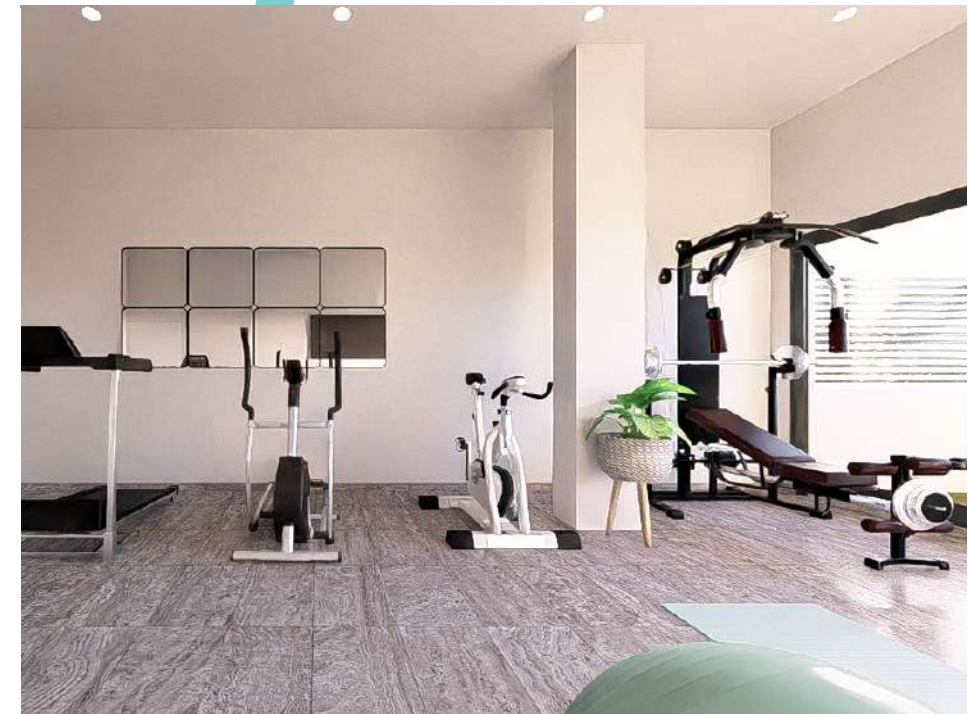

residencialtaray.es

En Aguadulce
Sur, a un paso
de la playa